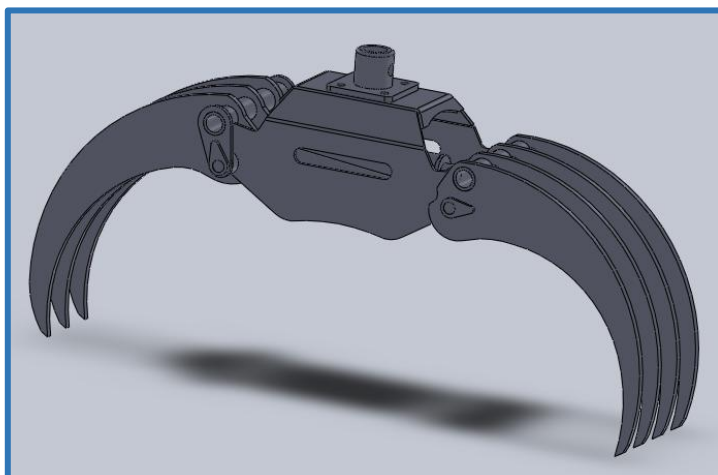

DPM

IT 900 KZ

IT 900 KZ: Pinza forestale a pettine, ideale per la raccolta di ramaglie e materiale da risulta.

Grapple for forestry and agricultural applications.

| MODELLO MODEL | CAP. M ² | PORTATA MAX LOAD DaN | MAX BAR | PESO WEIGHT Kg |
|------------------|------------------------|----------------------------|------------|----------------------|
| IT 900 KZ | 0,09 | 1200 | 220 | 60 |