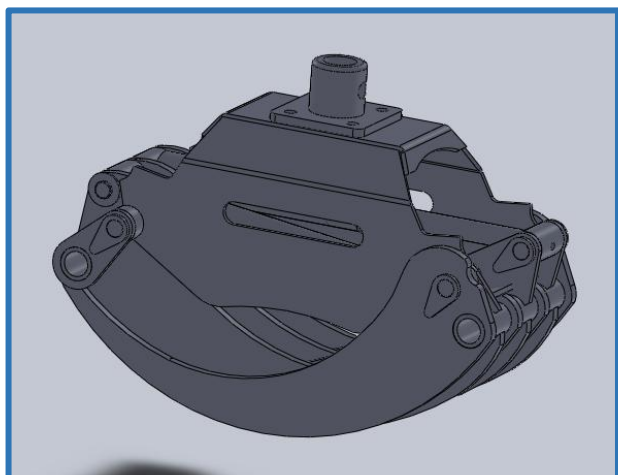

DPM

IT 900 KZ

IT 900 KZ: Pinza forestale a pettine, ideale per la raccolta di ramaglie e materiale da risulta.

Grapple for forestry and agricultural applications.

| MODELLO MODEL | CAP. M ² | PORTATA MAX LOAD DaN | MAX BAR | PESO WEIGHT Kg |
|------------------|------------------------|----------------------------|------------|----------------------|
| IT 900 KZ | 0,09 | 1200 | 220 | 60 |