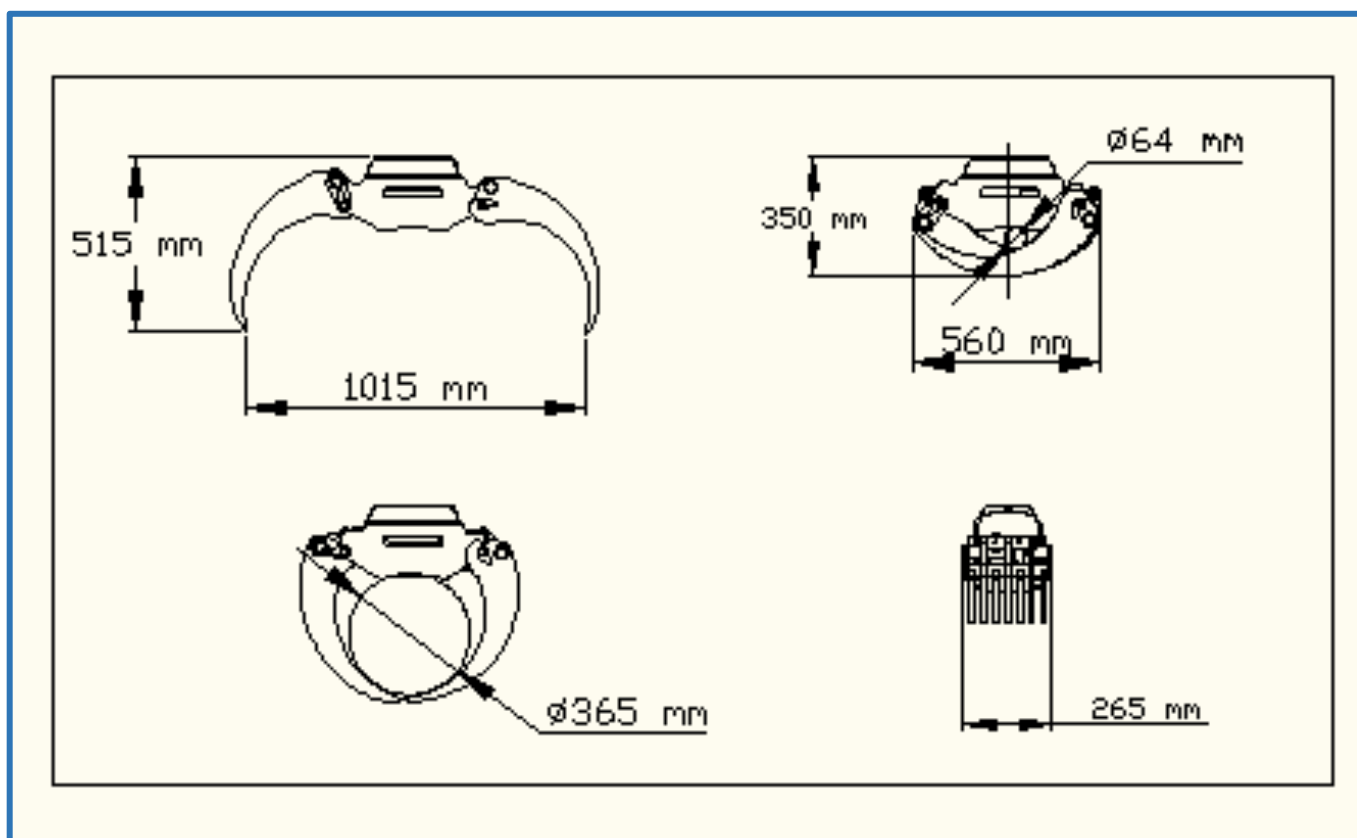

DPM

IT 900 KZ

IT 900 KZ: Pinza forestale a pettine, ideale per la raccolta di ramaglie e materiale da risulta.

Grapple for forestry and agricultural applications.

| MODELLO MODEL | CAP. M ² | PORTATA MAX LOAD DaN | MAX BAR | PESO WEIGHT Kg |
|------------------|------------------------|----------------------------|------------|----------------------|
| IT 900 KZ | 0,09 | 1200 | 220 | 60 |